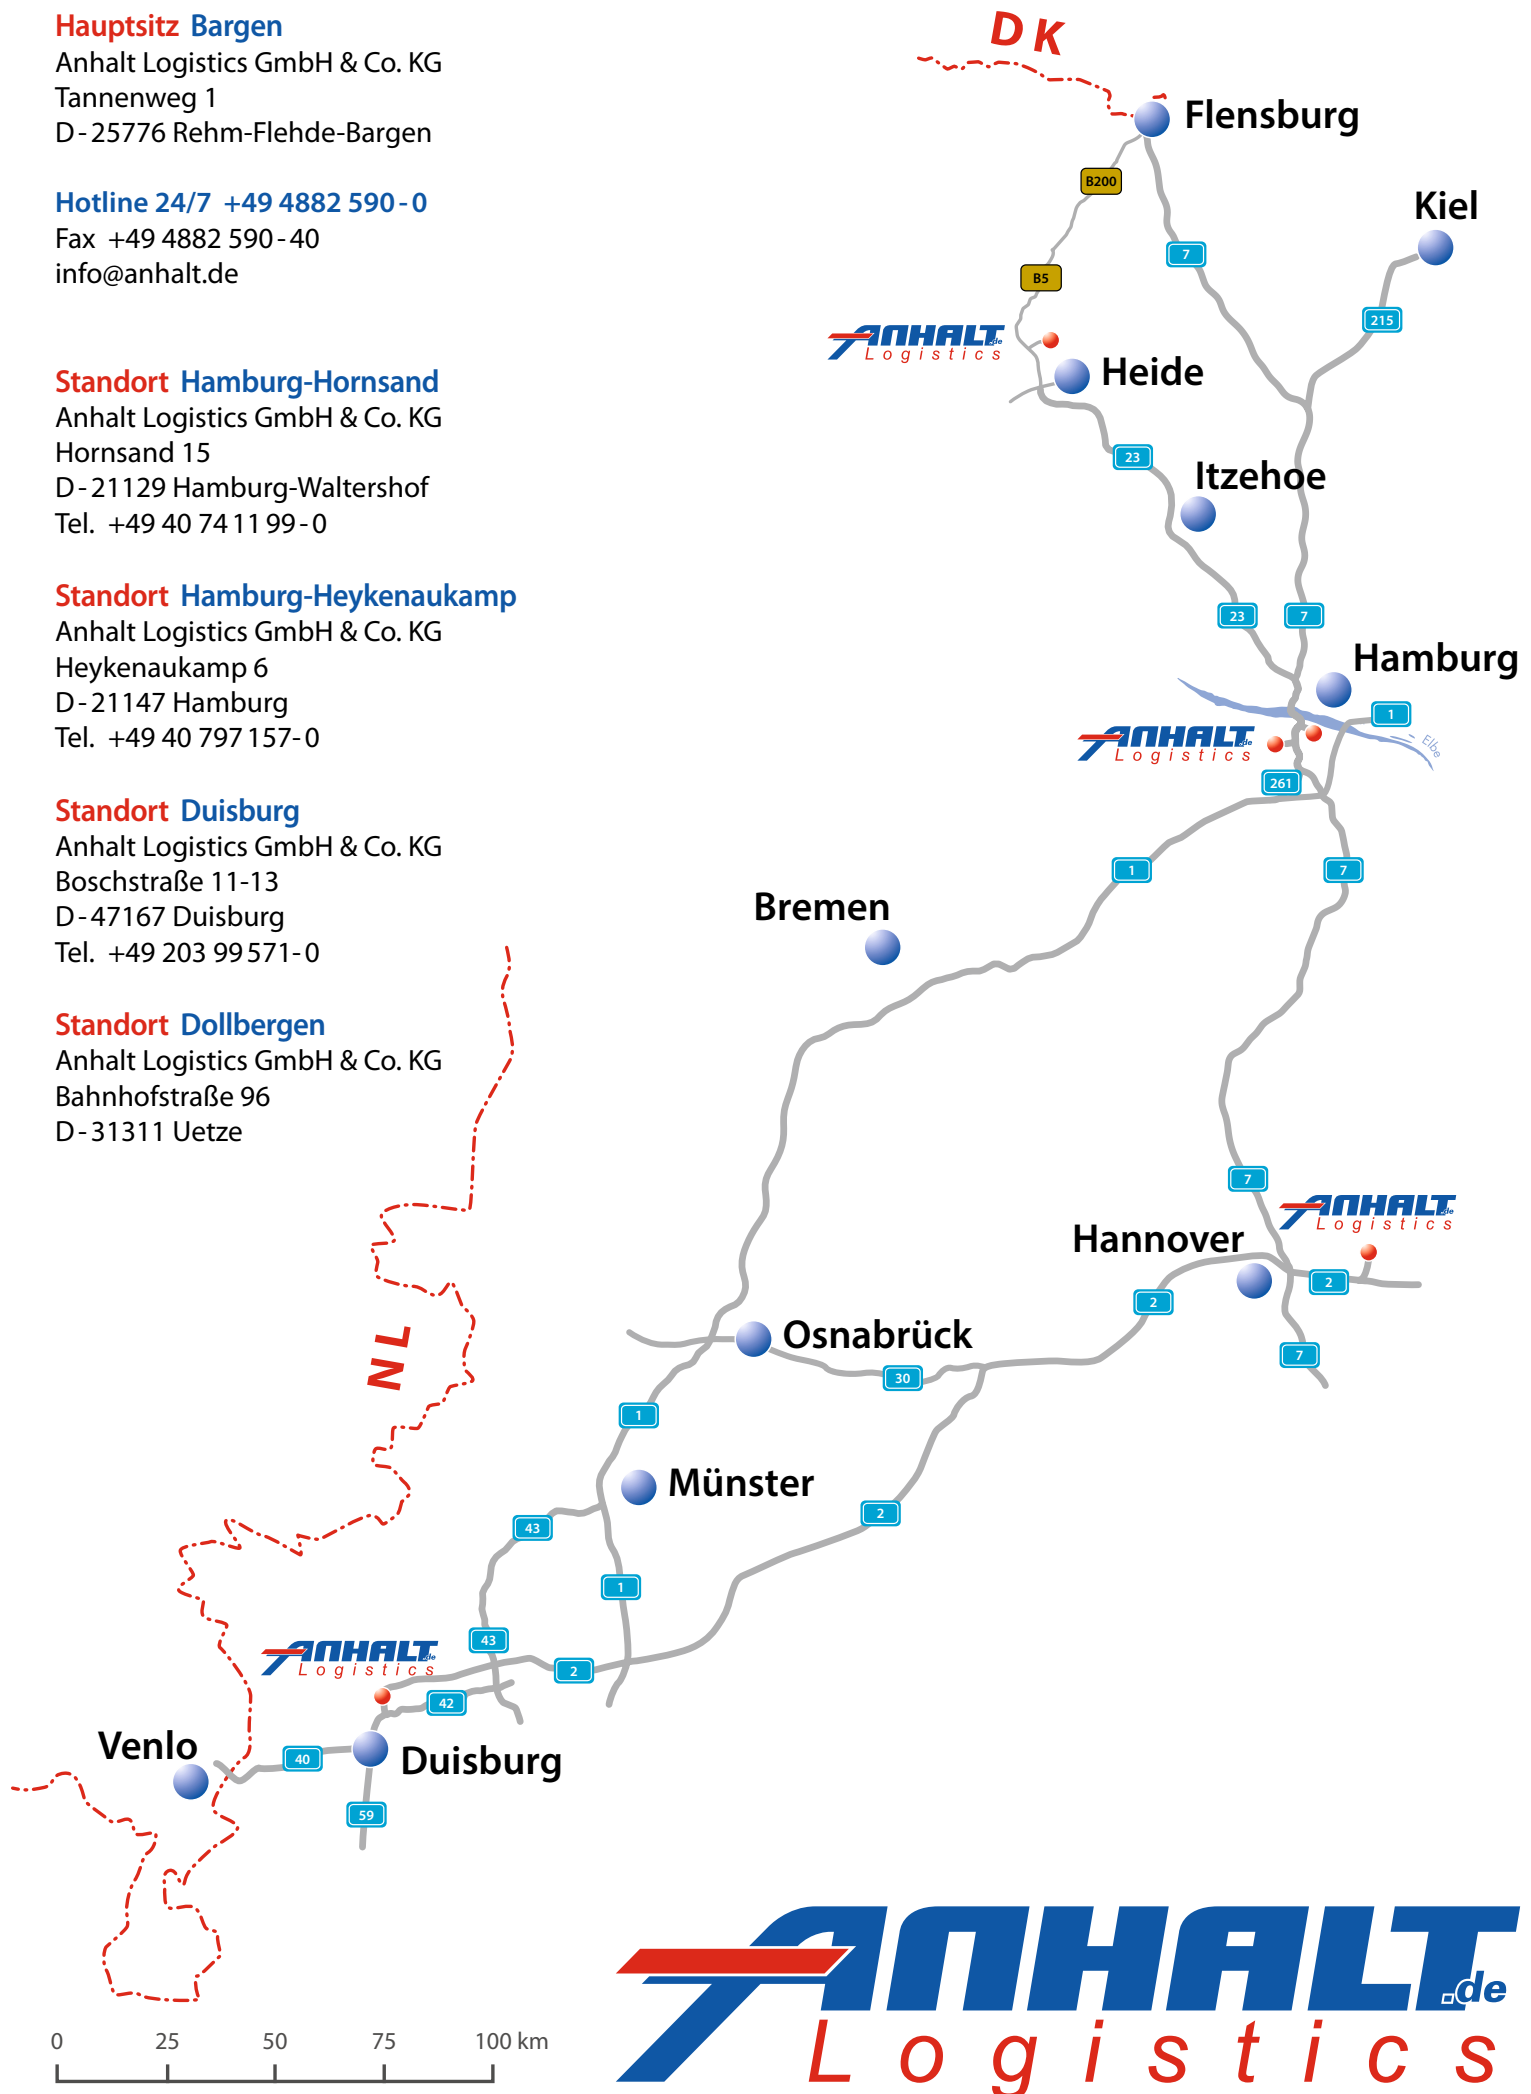

Hauptsitz Bargen

Anhalt Logistics GmbH & Co. KG
Tannenweg 1
D-25776 Rehm-Flehde-Bargen

Hotline 24/7 +49 4882 590-0

Fax +49 4882 590-40

info@anhalt.de

Standort Hamburg-Hornsand

Anhalt Logistics GmbH & Co. KG
Hornsand 15
D-21129 Hamburg-Waltershof
Tel. +49 40 74 11 99-0

Standort Hamburg-Heykenaukamp

Anhalt Logistics GmbH & Co. KG
Heykenaukamp 6
D-21147 Hamburg
Tel. +49 40 797 157-0

Standort Duisburg

Anhalt Logistics GmbH & Co. KG
Boschstraße 11-13
D-47167 Duisburg
Tel. +49 203 99 571-0

Standort Dollbergen

Anhalt Logistics GmbH & Co. KG
Bahnhofstraße 96
D-31311 Uetze

ANHALT_{de} Logistics