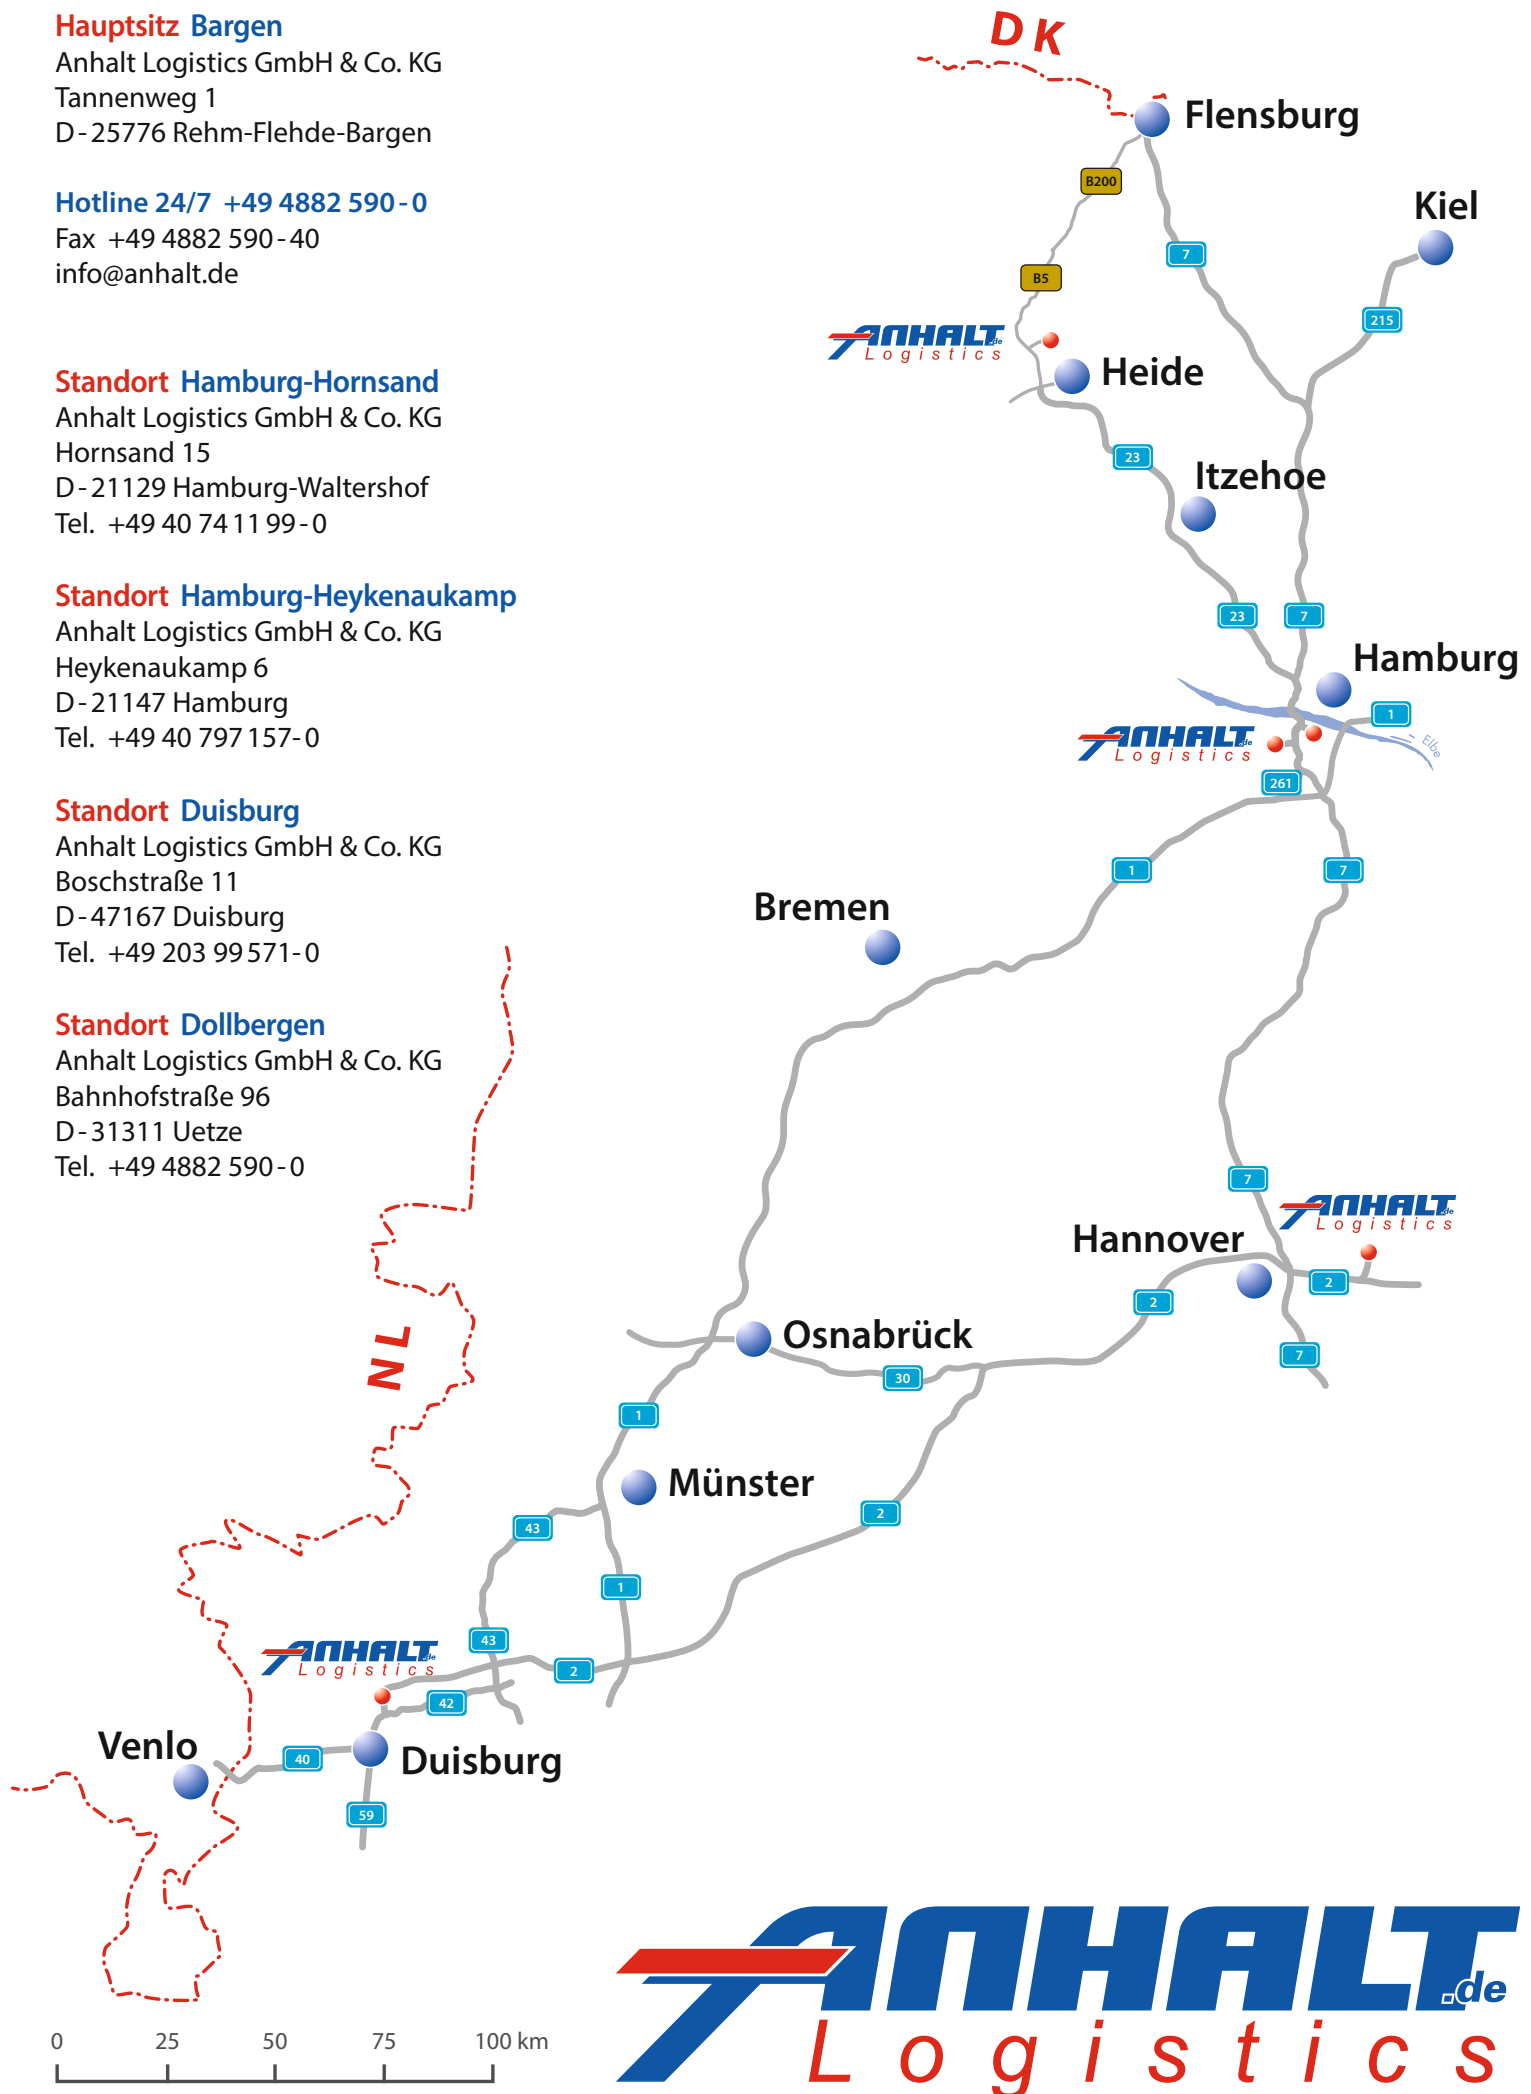

Hauptsitz Bargen

Anhalt Logistics GmbH & Co. KG
Tannenweg 1
D-25776 Rehm-Flehde-Bargen

Hotline 24/7 +49 4882 590-0

Fax +49 4882 590-40

info@anhalt.de

Standort Hamburg-Hornsand

Anhalt Logistics GmbH & Co. KG
Hornsand 15
D-21129 Hamburg-Waltershof
Tel. +49 40 74 11 99-0

Standort Hamburg-Heykenaukamp

Anhalt Logistics GmbH & Co. KG
Heykenaukamp 6
D-21147 Hamburg
Tel. +49 40 797 157-0

Standort Duisburg

Anhalt Logistics GmbH & Co. KG
Boschstraße 11
D-47167 Duisburg
Tel. +49 203 99 571-0

Standort Dollbergen

Anhalt Logistics GmbH & Co. KG
Bahnhofstraße 96
D-31311 Uetze
Tel. +49 4882 590-0

ANHALT_{de}
Logistics